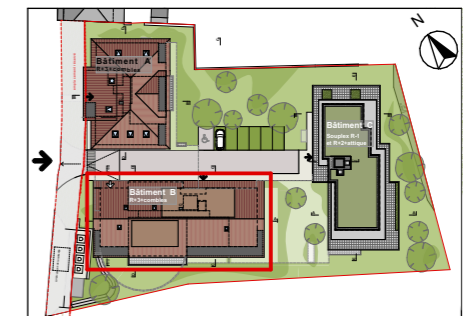

PLAN DE COMMERCIALISATION

Date d'édition: 20/03/2026

- Légende:**
- PF: Porte Fenêtre
 - PC : Porte coulissante
 - F: Fenêtre
 - VR: Volet Roulant
 - LL: Lave linge
 - LV: Lave vaisselle
 - R: Réfrigérateur
 - TA: Tableau d'abonné (coffret électrique)
 - SS: Sèche Serviettes
 - pl. : Placard

- Faux plafond ou Soffite
- Cloison
- Gaine Technique
- Mur porteur isolé
- Mur porteur

Echelle: 1/50^{ème}

LISÉA
La Roche-sur-Foron

Bâtiment	N°	Type	Niveau
B	B202	T2	R+2

Pièces	Surface habitable
BAINS	5,0
CHAMBRE	15,0
SEJOUR / CUISINE	26,6
WC	1,2
TOTAL	47,8 m²

Surfaces Annexes	Surface
CELLIER	4,3
TERRASSE	12,1
TOTAL ANNEXES	16,4 m²

EDIFIM PROMOTION IMMOBILIERE
Edifim Ancey Léman
6 Avenue du Pont Neuf
Cran Gevrier
04 50 33 56 63 | edifim.fr

SOGIMM
33 ter Av de France
74000 ANNECY
04 50 57 76 85