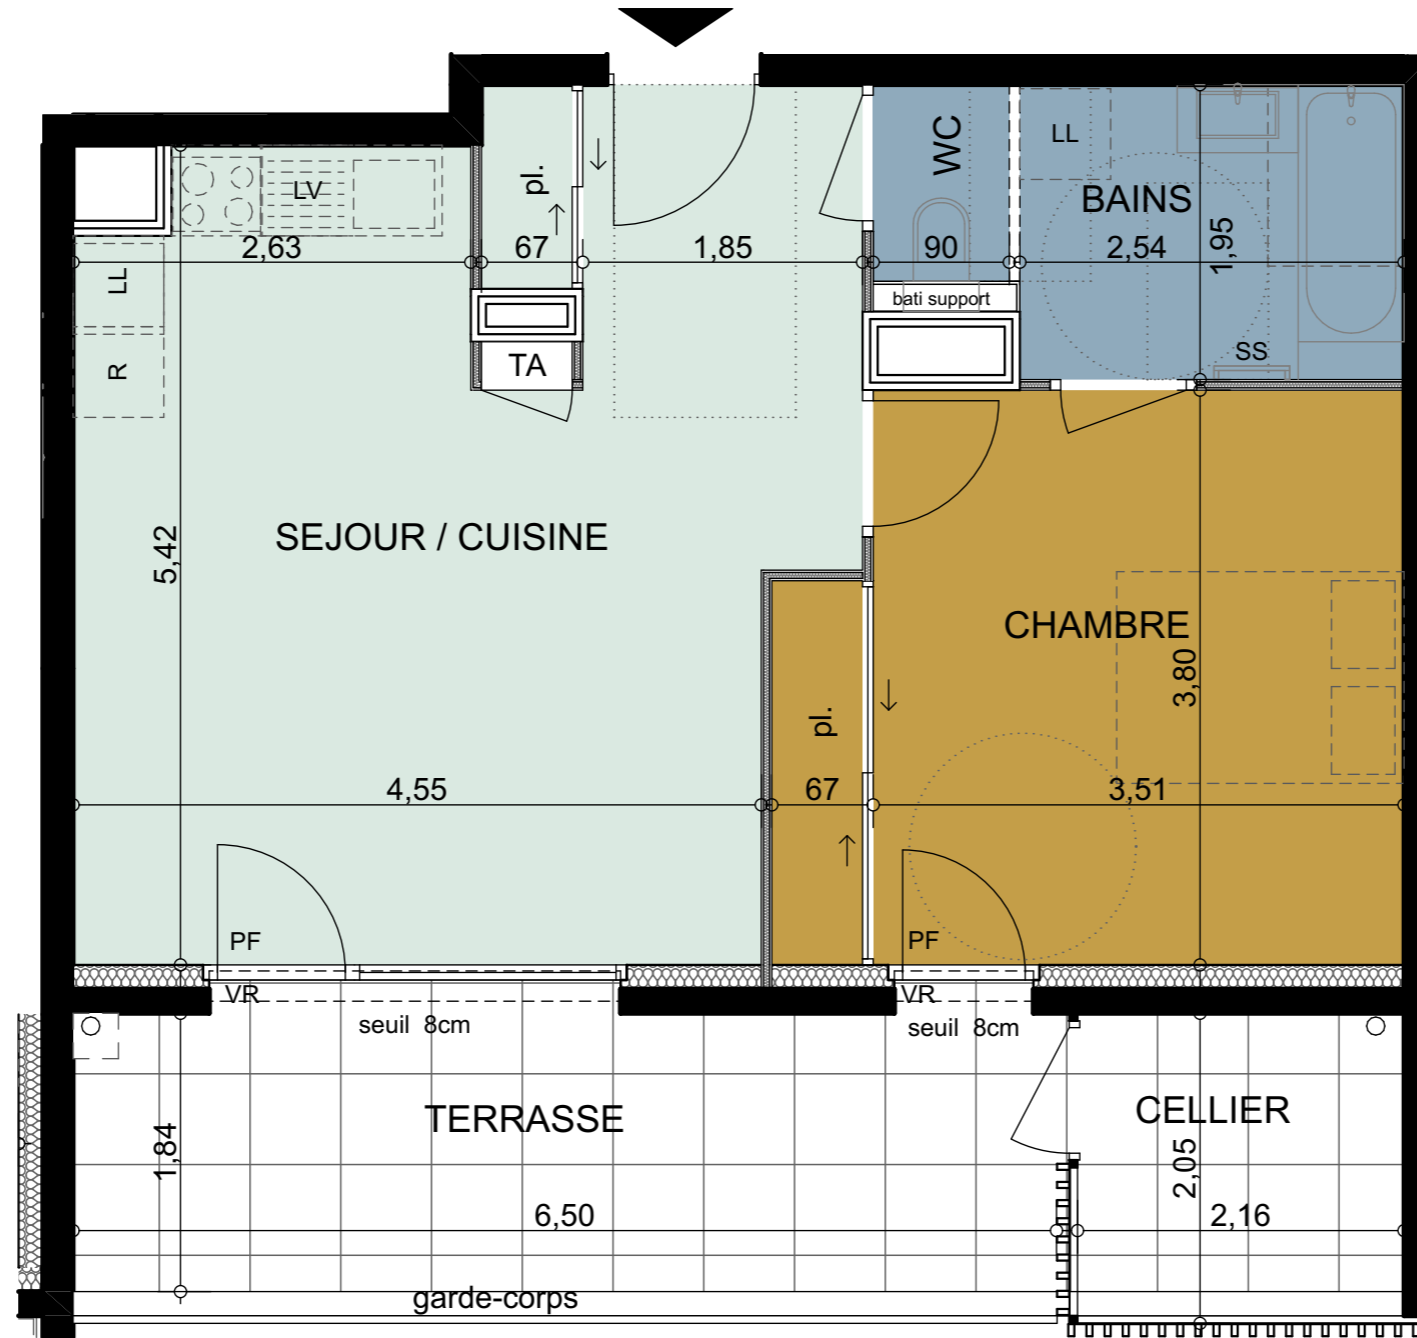

PLAN DE COMMERCIALISATION

Date d'édition: 20/03/2026

- Légende:**
- PF: Porte Fenêtre
 - PC : Porte coulissante
 - F: Fenêtre
 - VR: Volet Roulant
 - LL: Lave linge
 - LV: Lave vaisselle
 - R: Réfrigérateur
 - TA: Tableau d'abonné (coffret électrique)
 - SS: Sèche Serviettes
 - pl. : Placard

- Faux plafond ou Soffite
- Cloison
- Gaine Technique
- Mur porteur isolé
- Mur porteur

Echelle: 1/50^{ème}

LISÉA
La Roche-sur-Foron

Bâtiment	N°	Type	Niveau
B	B202	T2	R+2

Pièces	Surface habitable
BAINS	5,0
CHAMBRE	15,0
SEJOUR / CUISINE	26,6
WC	1,2
TOTAL	47,8 m²

Surfaces Annexes	Surface
CELLIER	4,3
TERRASSE	12,1
TOTAL ANNEXES	16,4 m²

EDIFIM PROMOTION IMMOBILIERE
Edifim Ancey Léman
6 Avenue du Pont Neuf
Cran Gevrier
04 50 33 56 63 | edifim.fr

SOGIMM
33 ter Av de France
74000 ANNECY
04 50 57 76 85